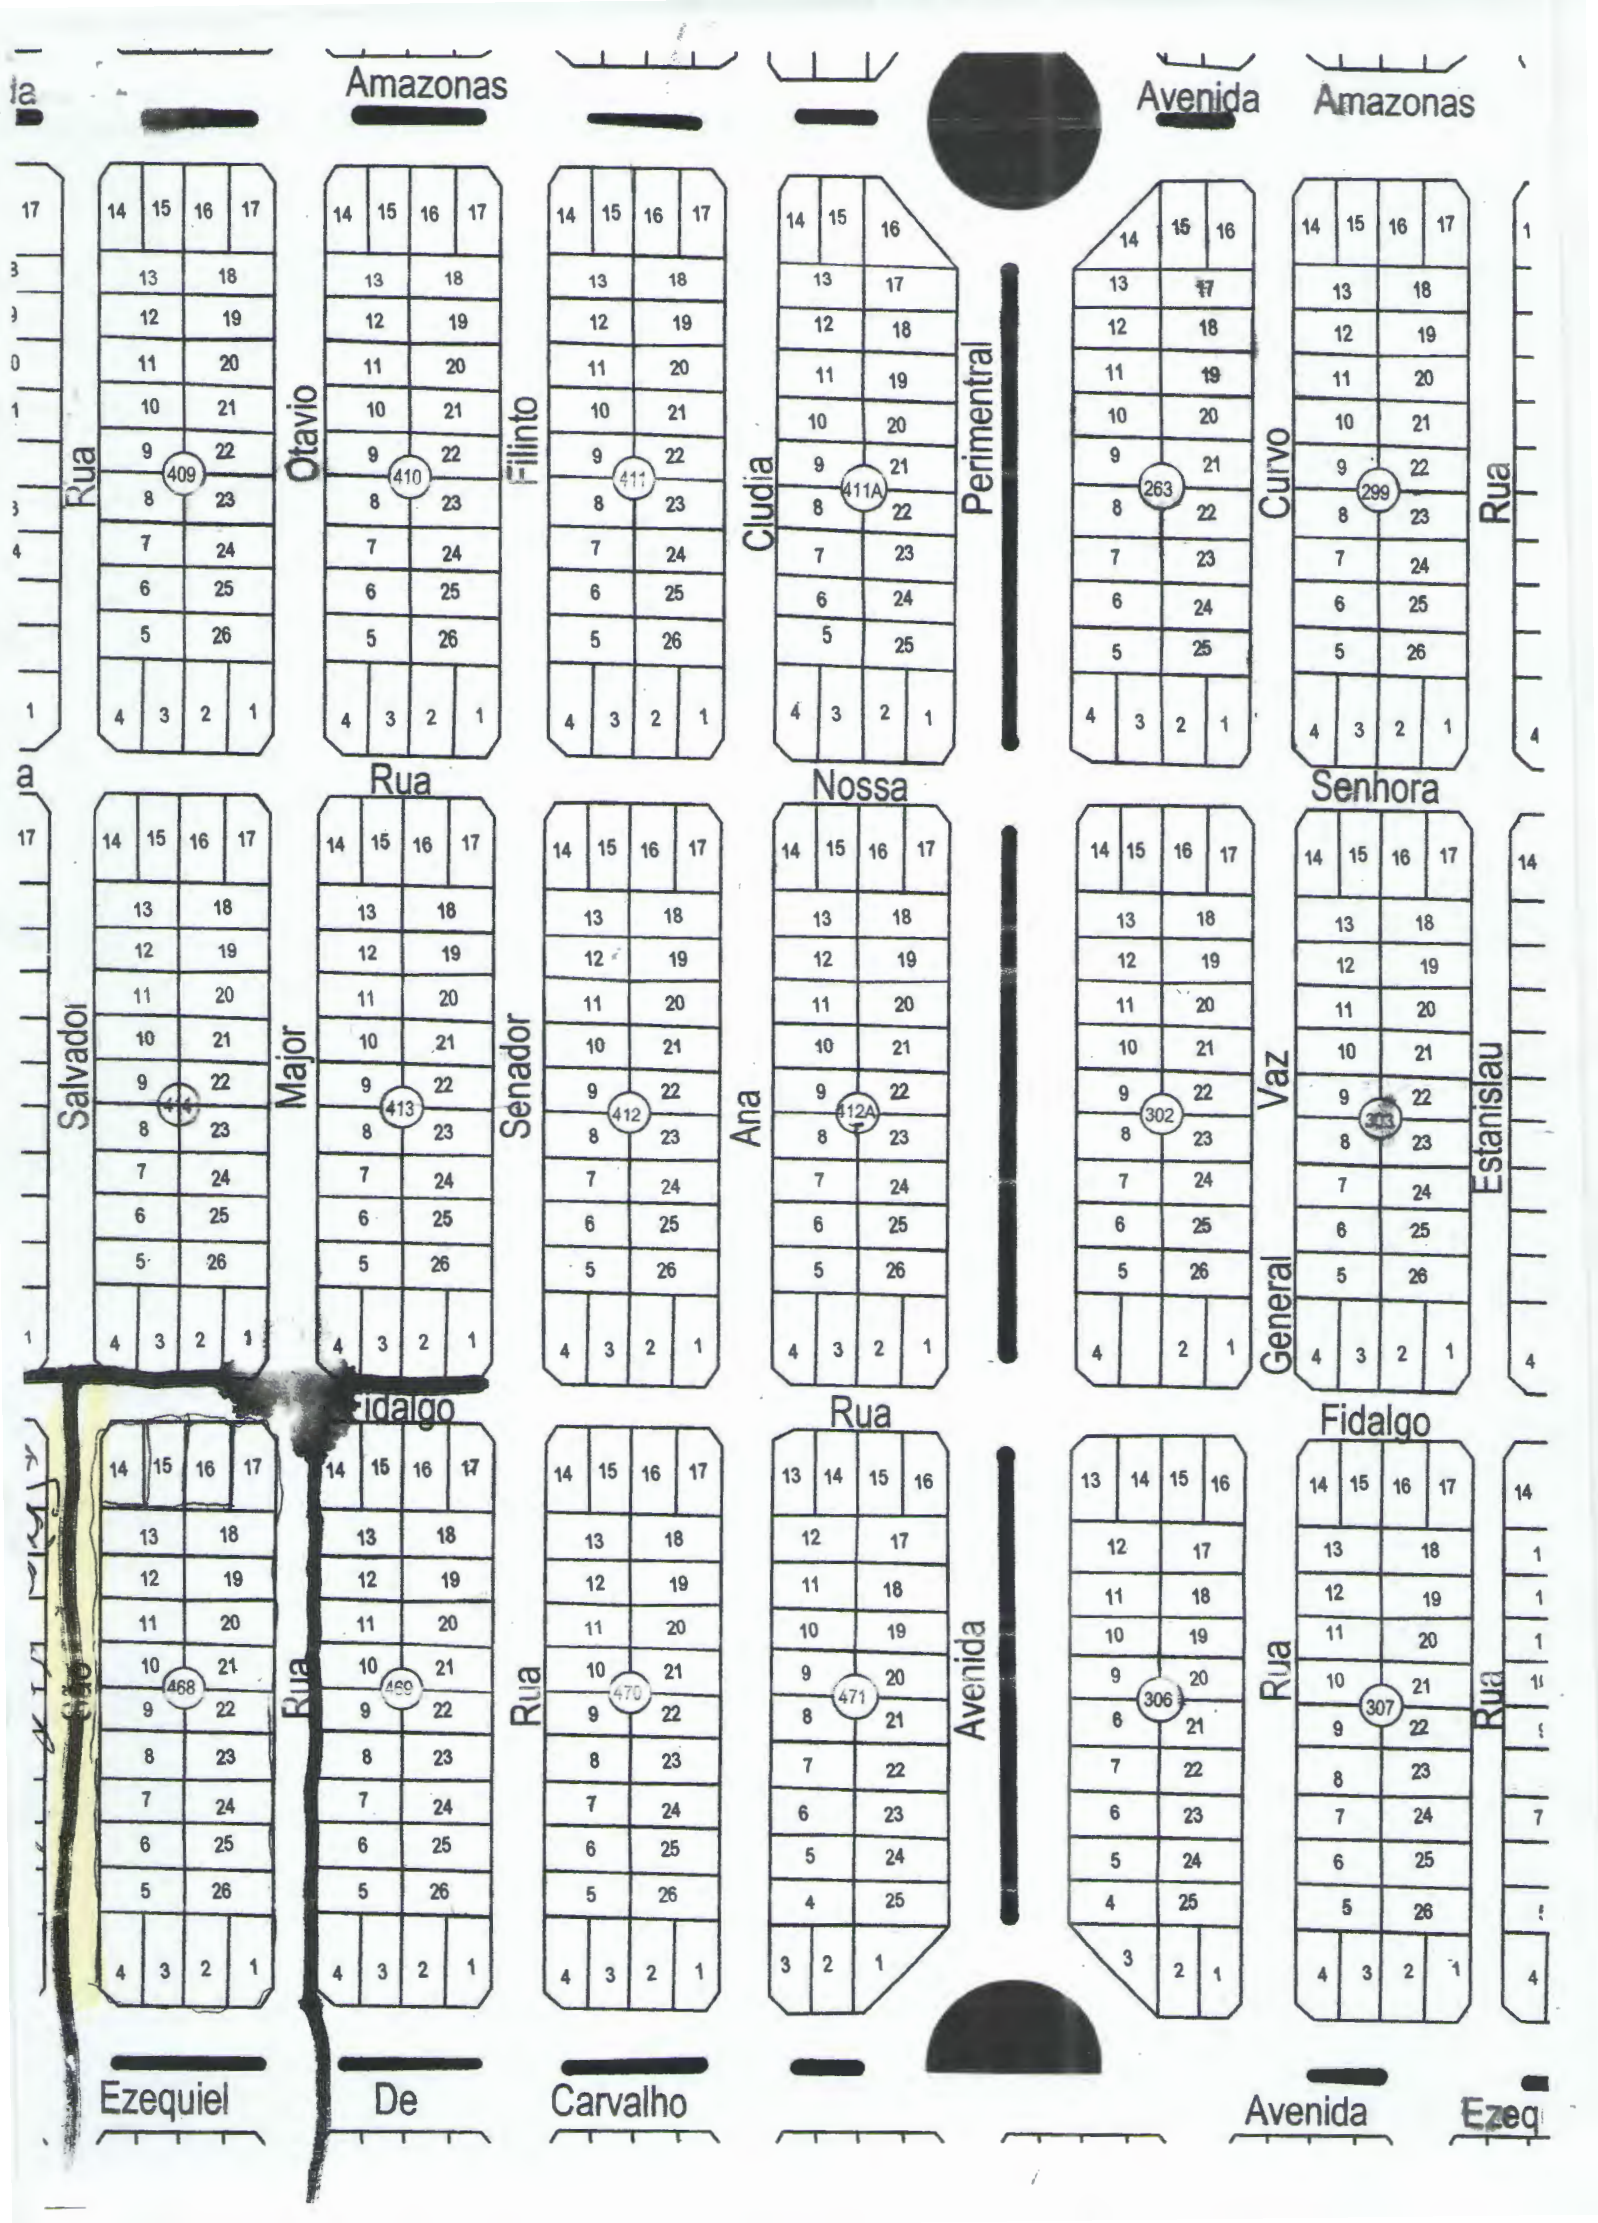

Autor: Vereador MIGUEL MOREIRA DA SILVA – PSB (Presidente da Câmara)

Senhor Presidente:

Indico à Mesa, após cumprimento das formalidades regimentais e deliberação do Plenário, que seja encaminhado expediente ao Secretário de Transportes e Serviços Públicos, solicitando a abertura de um trecho da rua São Salvador, entre as quadras 467 e 468, bairro Jardim Nova Barra, atendendo ao pedido do morador Ubaldo Oliveira Silva (fone: 99219-1902) e outros moradores.

14	15	16	17
13	18		
12	19		
11	20		
10	467	21	
9	22		
8	23		
7	24		
6	25		
5	26		
4	3	2	1

Salvador

14	15	16	17
13	18		
12	19		
11A	20		
11	468	21	
9	22		
8	23		
7	24		
6	25		
5	26		
4	3	2	1

Ot Vio

Fidalgo

14	15	16	17
13	18		
12	19		
11	20		
10	469	20A	21
9	22	21A	
8	23		
7	24		
6	25		
5	26		
4	3	2	1

Filinto

14A	15	16	
14			
13			
6			
47			
8			
14B			
16A			
20			
22			
24			
26			
35	36	37	38

Avenida

Amazonas